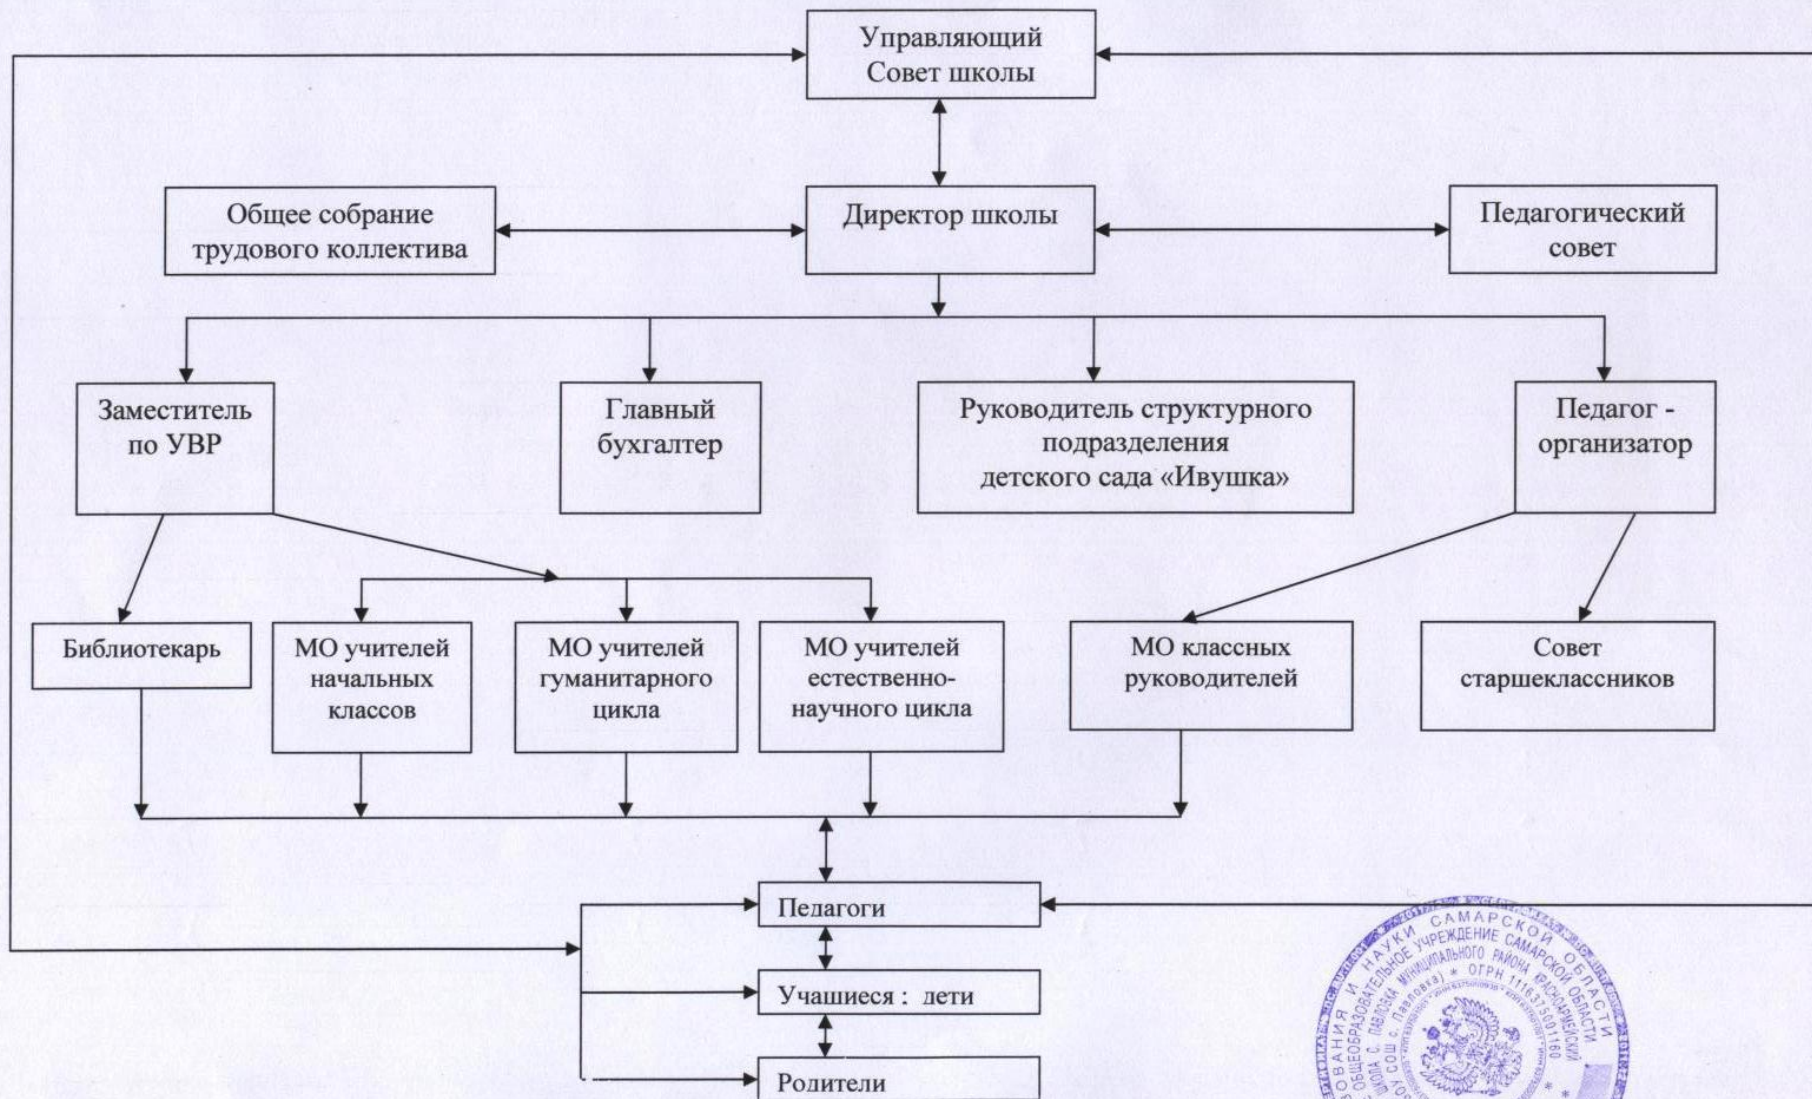

1.12. Структура управления ГБОУ СОШ с.Павловка (включая блок «Органы государственного-общественного управления»).

Директор (И.Б. Милеманова)